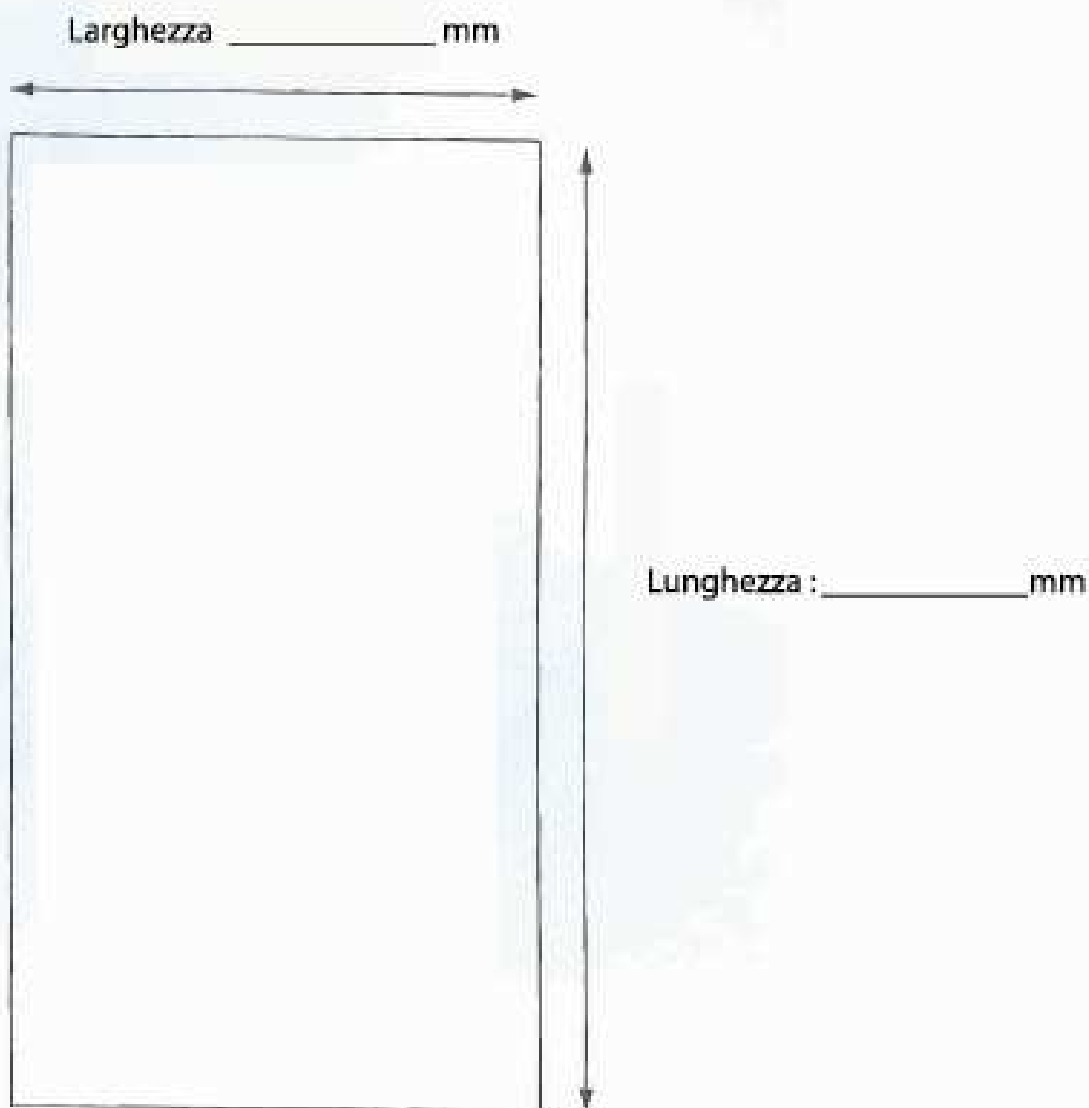

CONFEZIONI NALESSO
Via Trento, 11 35010 San Giorgio delle Pertiche (PD) Italy
Telefono e Fax: +39 049.5742181
Email: info@nalessobakery.it
www.nalessobakery.it

PRODOTTI: Nastro trasportatore (E9)

Modello / Marca macchinario:
Materiale:
Quantità: