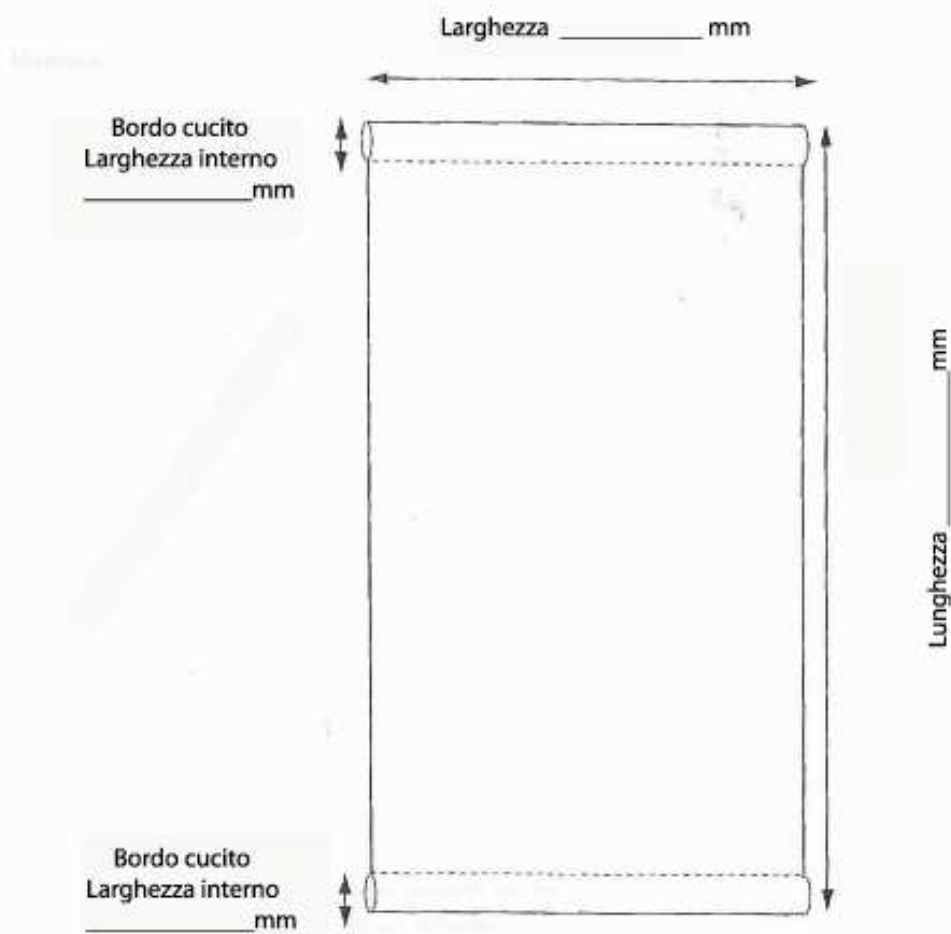

CONFEZIONI NALESSO
Via Trento, 11 35010 San Giorgio delle Pertiche (PD) Italy
Telefono e Fax: +39 049.5742181
Email: info@nalessobakery.it
www.nalessobakery.it

PRODOTTI : Tappeto per strati automatici

Date:	Azienda:	Contatto aziendale:
Coordinate azienda ordinante:	Telefono:	Fax:
	Ordinazione per:	<input type="checkbox"/> Preventivo <input type="checkbox"/> Ordinazione
	Note:	