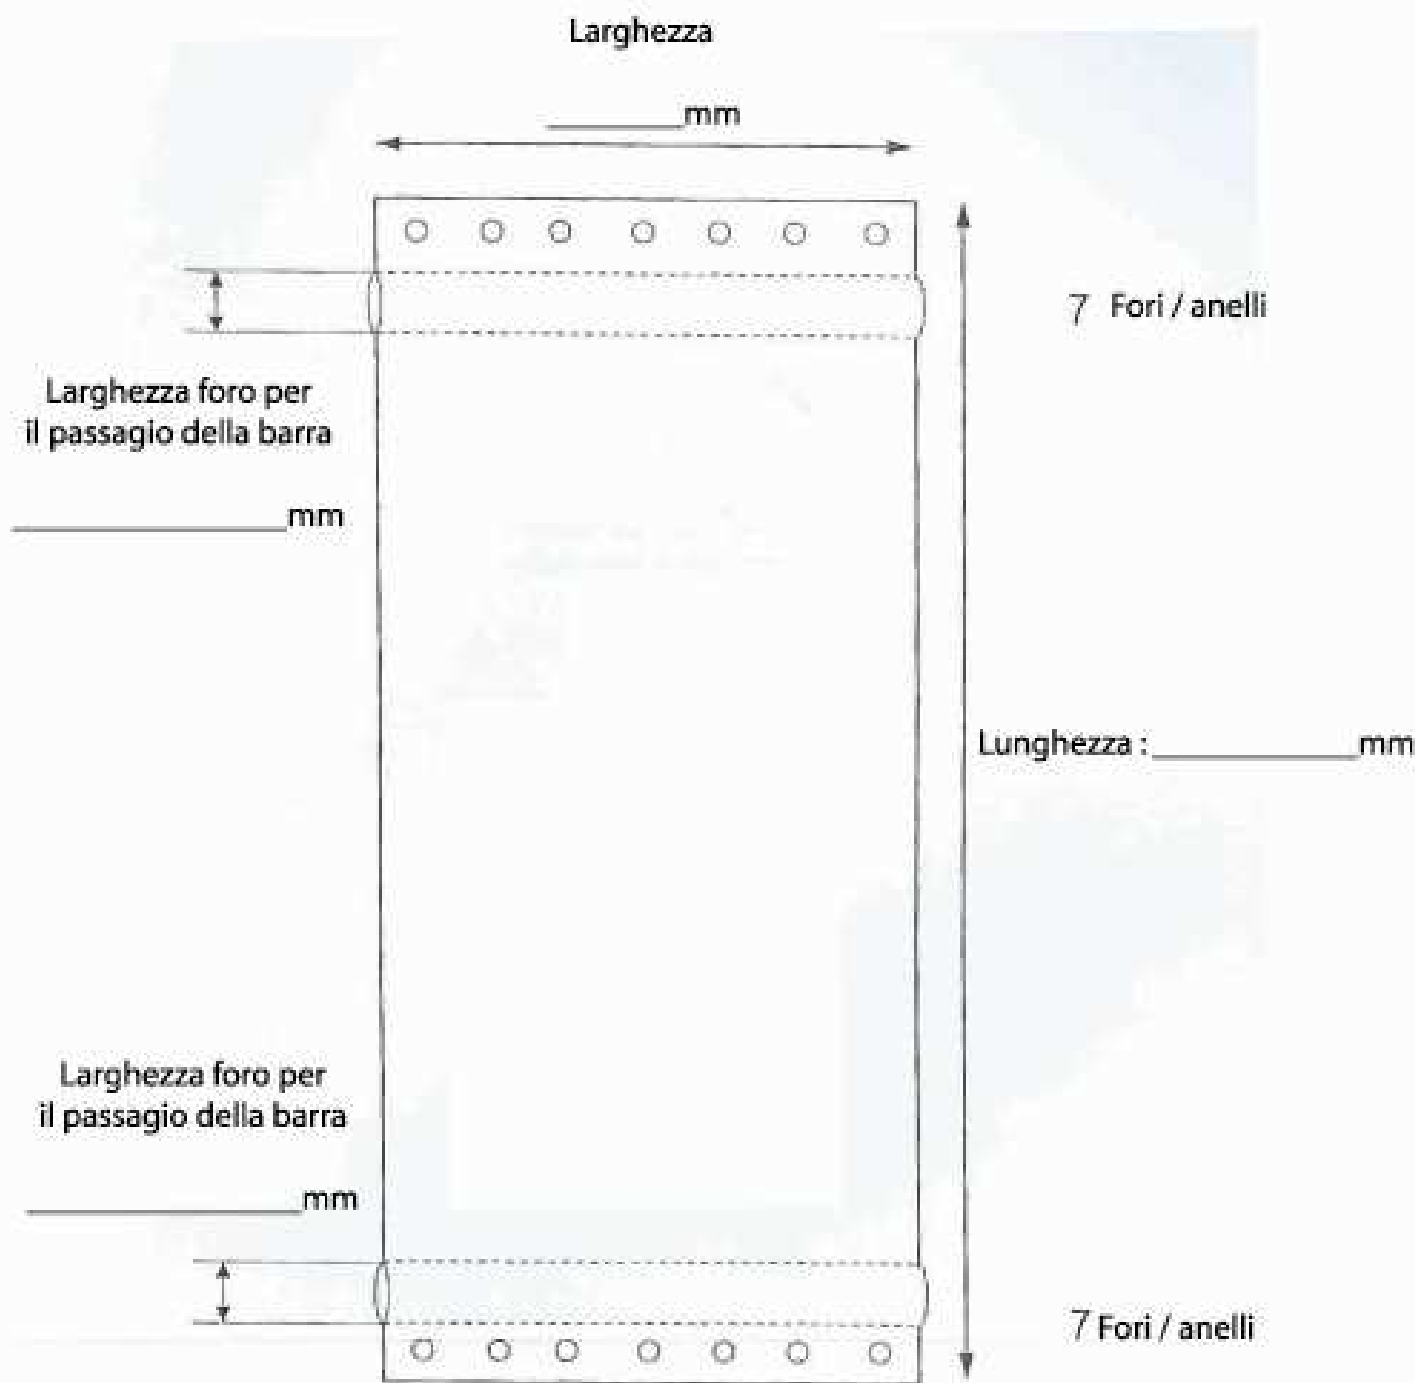

CONFEZIONI NALESSO
Via Trento, 11 35010 San Giorgio delle Pertiche (PD) Italy
Telefono e Fax: +39 049.5742181
Email: info@nalessobakery.it
www.nalessobakery.it

PRODOTTI : Tappeto su misura 7 fori / anelli