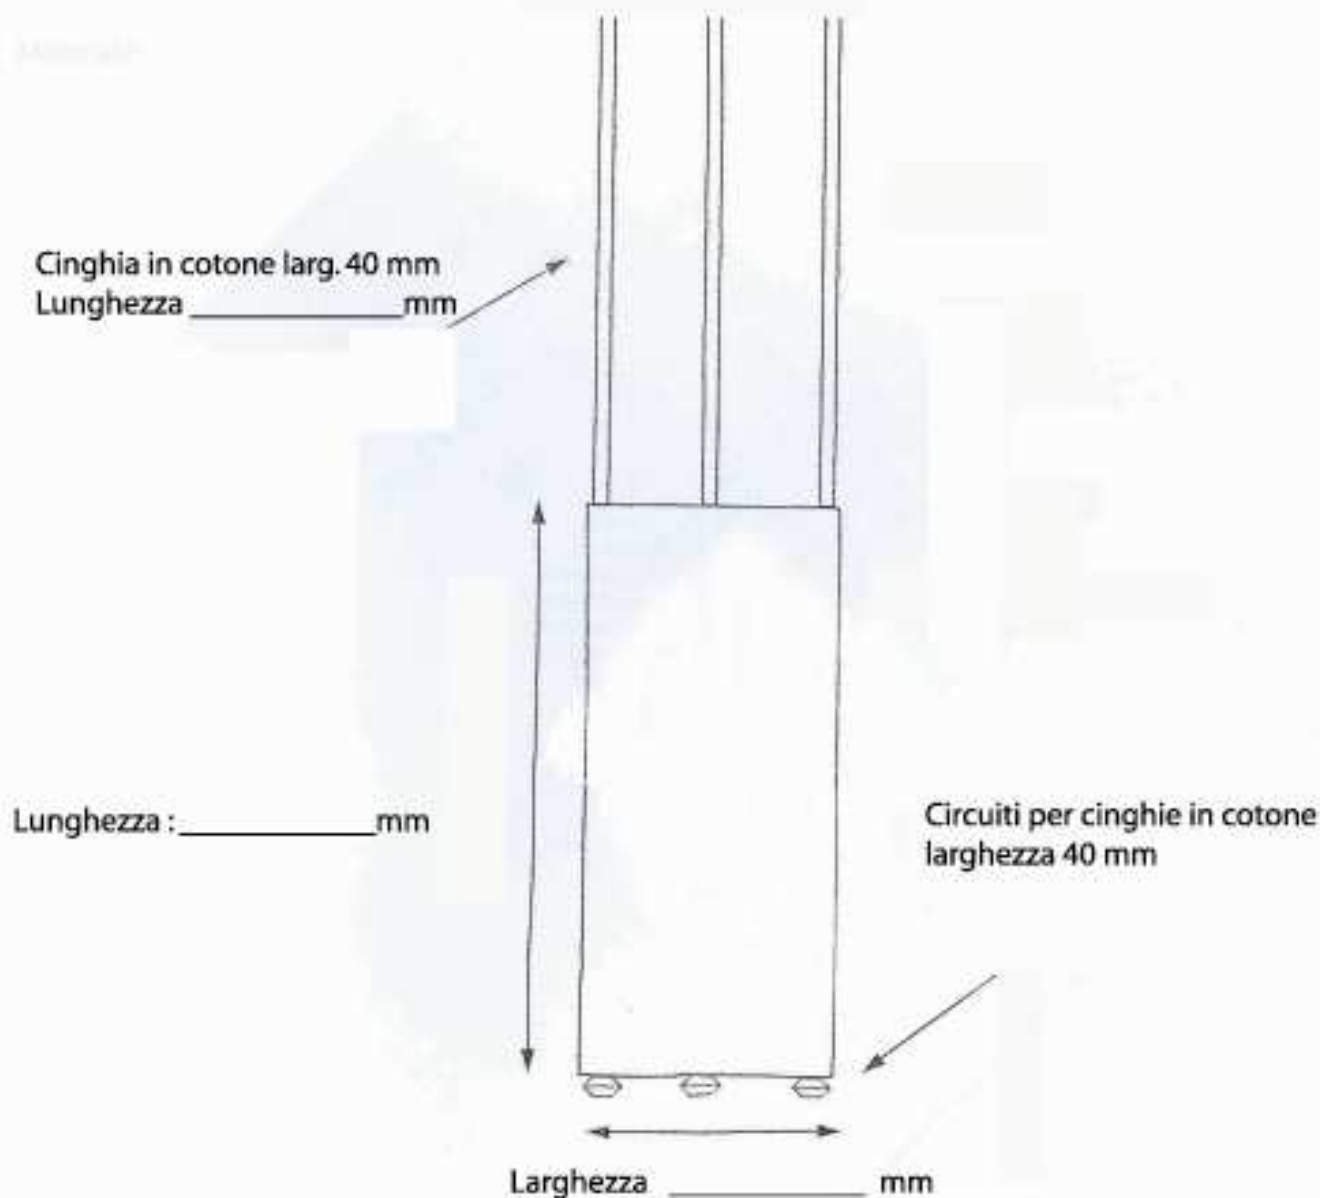

CONFEZIONI NALESSO
Via Trento, 11 35010 San Giorgio delle Pertiche (PD) Italy
Telefono e Fax: +39 049.5742181
Email: info@nalessobakery.it
www.nalessobakery.it

PRODOTTI : Tappeto su misura

Date:	Azienda:	Contatto aziendale:
Coordinate azienda ordinante:	Telefono:	Fax:
	Ordinazione per:	<input type="checkbox"/> Preventivo <input type="checkbox"/> Ordinazione
	Note:	