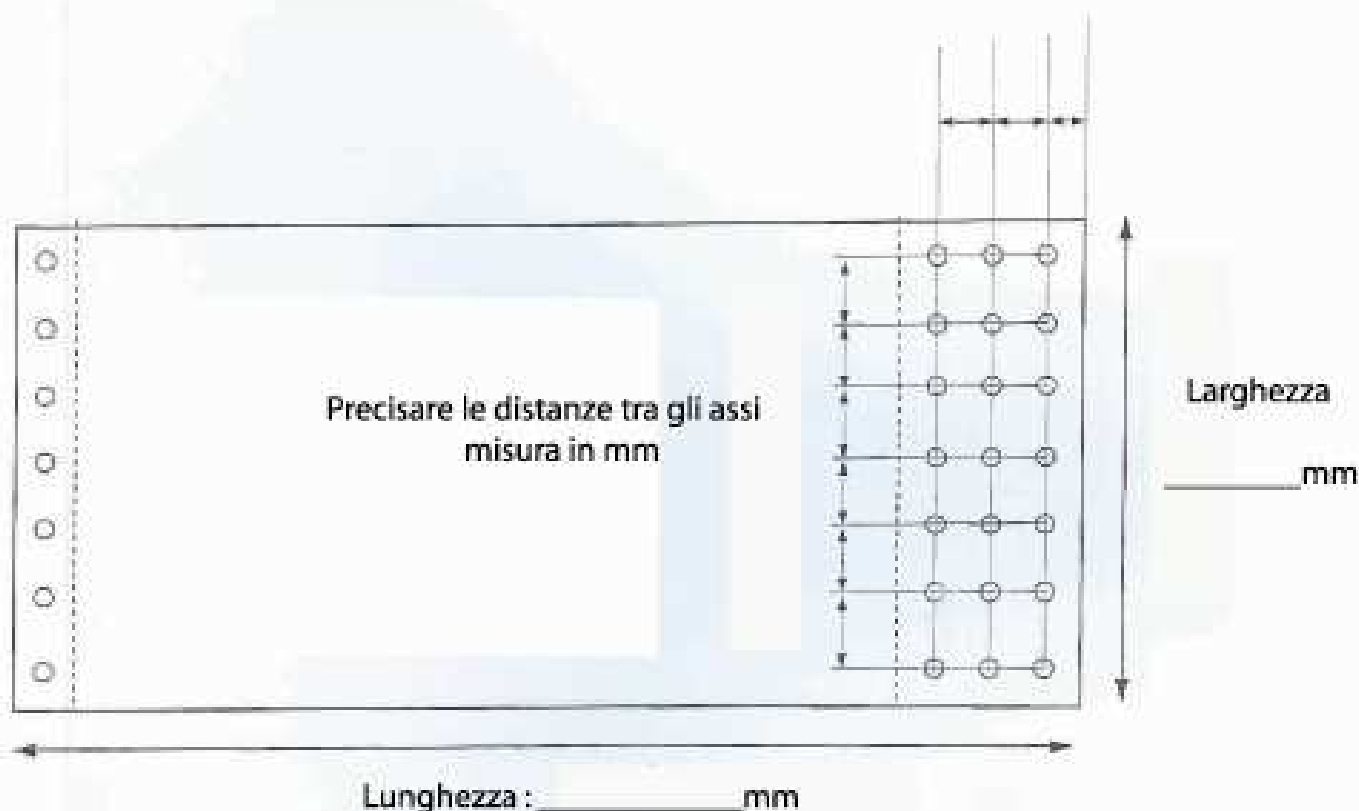

CONFEZIONI NALESSO
Via Trento, 11 35010 San Giorgio delle Pertiche (PD) Italy
Telefono e Fax: +39 049.5742181
Email: info@nalessobakery.it
www.nalessobakery.it

PRODOTTI : Tappeto su misura

Date:	Azienda:	Contatto aziendale:
Coordinate azienda ordinante:	Telefono:	Fax:
	Ordinazione per:	<input type="checkbox"/> Preventivo <input type="checkbox"/> Ordinazione
	Note:	