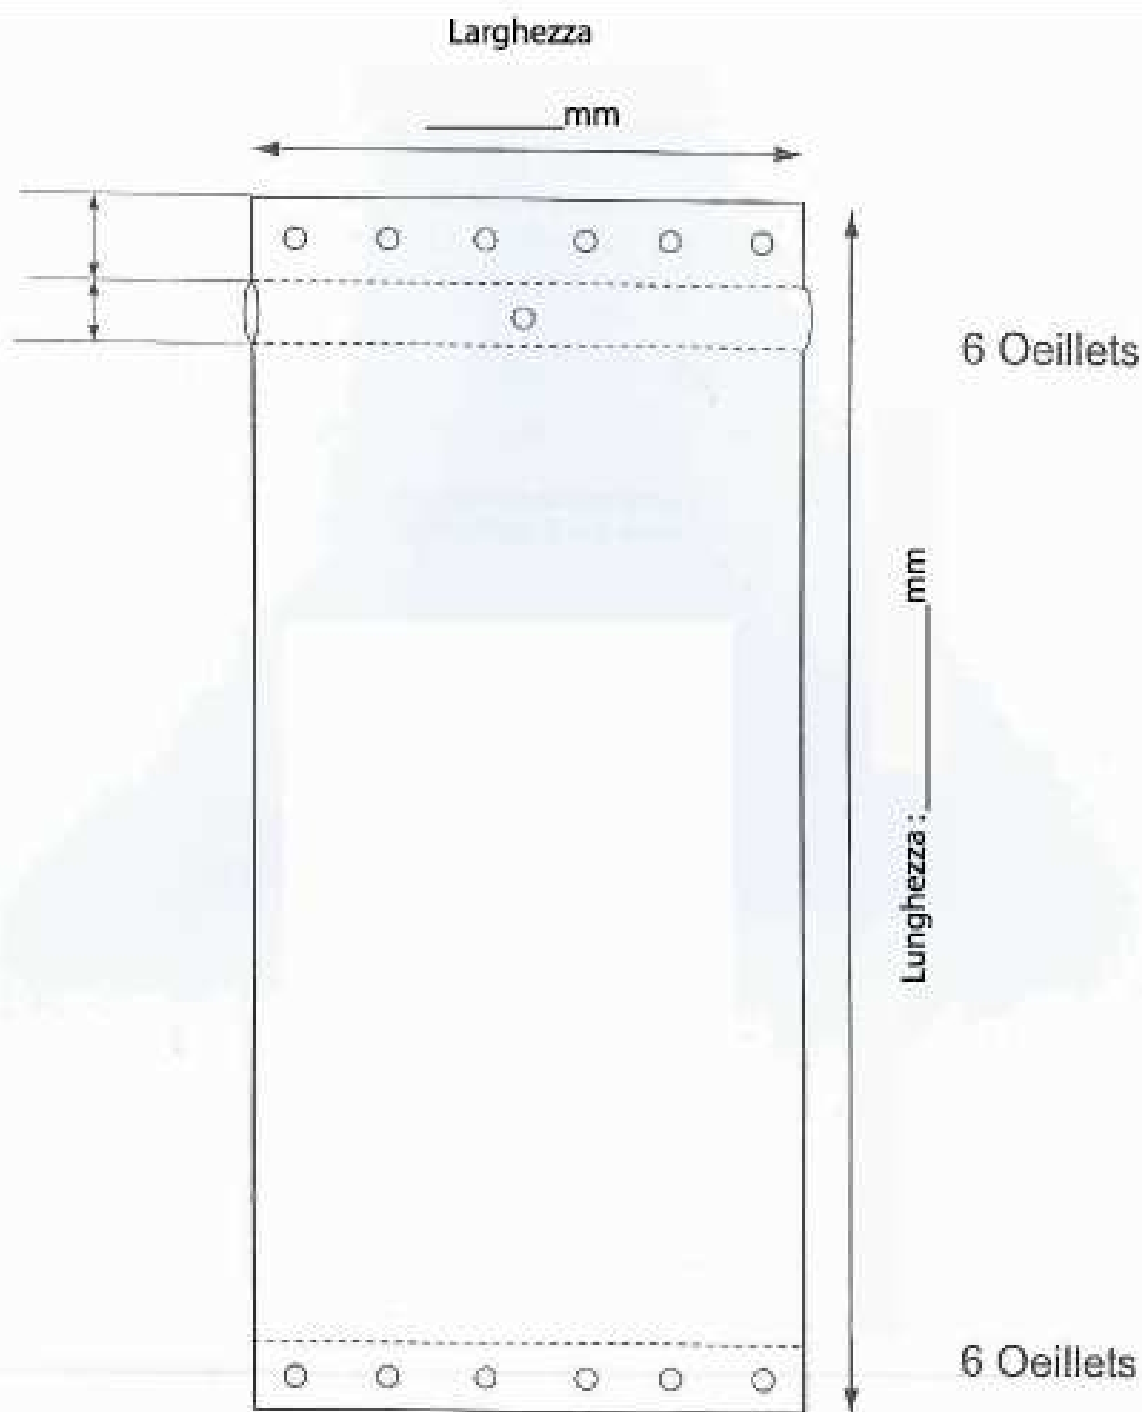

CONFEZIONI NALESSO
Via Trento, 11 35010 San Giorgio delle Pertiche (PD) Italy
Telefono e Fax: +39 049.5742181
Email: info@nalessobakery.it
www.nalessobakery.it

PRODOTTI : Tappeto su misura

Date: Azienda: Contatto aziendale: